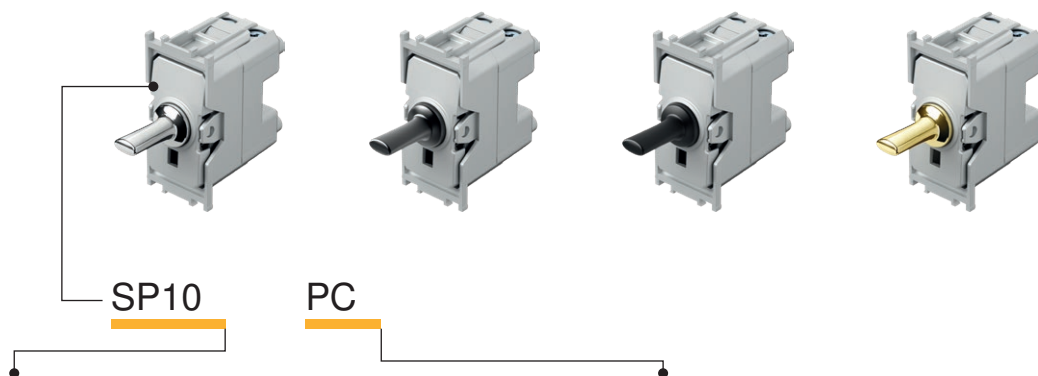

EDGE

Powered by **MODUL**

TEM

tip type	naziv description	tehnični opis technical data	velikost size	barva pinov pin colour
SP10	STIKALO ENOPOLNO SWITCH 1WAY	16AX 250V~	1M	■ PC krom chrome
SP11	TIPKALO ENOPOLNO PUSH BUTTON 1WAY	16A 250V~	1M	■ PA antracit anthracite
SP12	STIKALO ENOPOLNO SWITCH 1WAY	20A 250V~	1M	■ PB črna black
·	·	·	·	■ PG zlata gold
·	·	·	·	

STIKALO ENOPOLNO 16AX 250V~ 1M

- SP10PC
- SP10PA
- SP10PB
- SP10PG

- stikalo
- 16AX 250V~, tip SP10
- ustreza EN 60669-1
- vijačna pritrnitev vodnikov 1.5-2.5mm²
SWITCH 1WAY 16AX 250V~ 1M
- switch
- 16AX 250V~, type SP10
- in accordance with EN 60669-1
- screw contacts 1.5-2.5mm²

TIPKALO ENOPOLNO 16A 250V~ 1M

- SP11PC
- SP11PA
- SP11PB
- SP11PG

- tipkalo
- 16A 250V~, tip SP11
- ustreza EN 60669-1
- vijačna pritrnitev vodnikov 1.5-2.5mm²
PUSH BUTTON 1WAY 16A 250V~ 1M
- push button
- 16A 250V~, type SP11
- in accordance with EN 60669-1
- screw contacts 1.5-2.5mm²

STIKALO DVOPOLNO 16AX 250V~ 1M

- SP20PC
- SP20PA
- SP20PB
- SP20PG

- stikalo
- 16AX 250V~, tip SP20
- ustreza EN 60669-1
- vijačna pritrnitev vodnikov 1.5-2.5mm²
- samo v kombinaciji s tipko TM15
SWITCH 2POLE 16AX 250V~ 1M
- switch
- 16AX 250V~, type SP20
- in accordance with EN 60669-1
- screw contacts 1.5-2.5mm²
- only in combination with button TM15