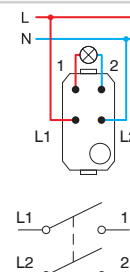

EDGE

Powered by **MODUL**

TEM

tip type	naziv description	tehnični opis technical data	velikost size	barva pinov pin colour
SP10	STIKALO ENOPOLNO SWITCH 1WAY	16AX 250V~	1M	■ PC krom chrome
SP11	TIPKALO ENOPOLNO PUSH BUTTON 1WAY	16A 250V~	1M	■ PA antracit anthracite
SP12	STIKALO ENOPOLNO SWITCH 1WAY	20A 250V~	1M	■ PB črna black
·	·	·	·	■ PG zlata gold
·	·	·	·	

TIPKALO ENOPOLNO 16A 250V~ 1M

- SP11PC
- SP11PA
- SP11PB
- SP11PG

- tipkalo
- 16A 250V~, tip SP11
- ustreza EN 60669-1
- vijačna pritrnitev vodnikov 1.5-2.5mm²
PUSH BUTTON 1WAY 16A 250V~ 1M
- push button
- 16A 250V~, type SP11
- in accordance with EN 60669-1
- screw contacts 1.5-2.5mm²

STIKALO ENOPOLNO 20A 250V~ 1M

- SP12PC
- SP12PA
- SP12PB
- SP12PG

- stikalo
- 20A 250V~, tip SP12
- ustreza EN 60669-1
- vijačna pritrnitev vodnikov 1.5-2.5mm²
SWITCH 1WAY 20A 250V~ 1M
- switch
- 20A 250V~, type SP12
- in accordance with EN 60669-1
- screw contacts 1.5-2.5mm²

STIKALO DVOPOLNO 16AX 250V~ 1M

- SP20PC
- SP20PA
- SP20PB
- SP20PG

- stikalo
- 16AX 250V~, tip SP20
- ustreza EN 60669-1
- vijačna pritrnitev vodnikov 1.5-2.5mm²
- samo v kombinaciji s tipko TM15
SWITCH 2POLE 16AX 250V~ 1M
- switch
- 16AX 250V~, type SP20
- in accordance with EN 60669-1
- screw contacts 1.5-2.5mm²
- only in combination with button TM15