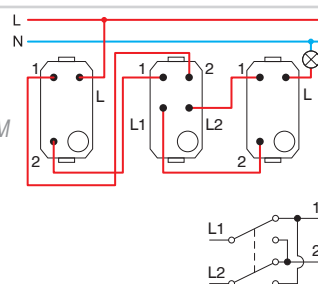

- SP61PC
- SP61PA
- SP61PB
- SP61PG

TIPKALO MENJALNO 16A 250V~ 1M

- tipkalo
- 16A 250V~, tip SP61
- ustreza EN 60669-1
- vijajčna pritrditev vodnikov 1.5-2.5mm²

PUSH BUTTON 2WAY 16A 250V~ 1M

- push button
- 16A 250V~, type SP61
- in accordance with EN 60669-1
- screw contacts 1.5-2.5mm²

- SP70PC
- SP70PA
- SP70PB
- SP70PG

STIKALO KRIŽNO 16AX 250V~ 1M

- stikalo
- 16AX 250V~, tip SP70
- ustreza EN 60669-1
- vijajčna pritrditev vodnikov 1.5-2.5mm²

SWITCH INTERMEDIATE 16AX 250V~ 1M

- switch
- 16AX 250V~, type SP70
- in accordance with EN 60669-1
- screw contacts 1.5-2.5mm²