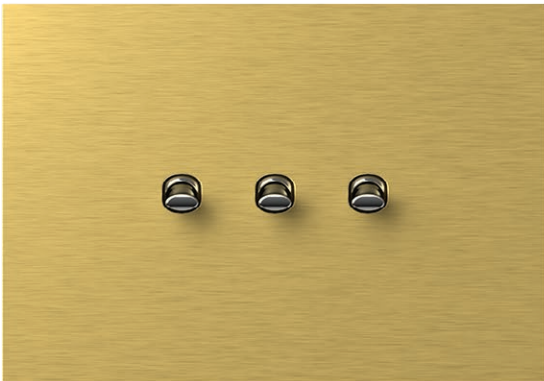

1M= 22,5 x 45

kovina
metal

MA srebrna
silver

MT antracit
anthracite

MZ zlata
gold

steklo
glass

GD črna
glass dark

GL bela
glass light

COVER PLATES EDGE O G

tip type	naziv description	velikost size	barva colour
OG10	OKVIR EDGE COVER PLATE EDGE	1/2M	MA srebrna silver
OG13	OKVIR EDGE COVER PLATE EDGE	1/3M	MT antracit anthracite
OG20	OKVIR EDGE COVER PLATE EDGE	2M	MZ zlata gold
·	·	·	·
·	·	·	·