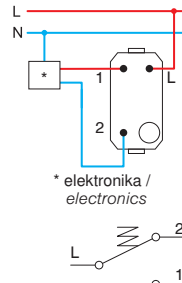

- stikalo
- 16AX 250V~, tip SP60
- ustreza EN 60669-1
- vijajčna pritrditev vodnikov 1.5-2.5mm²

SWITCH 2WAY 16AX 250V~ 1M

- switch
- 16AX 250V~, type SP60
- in accordance with EN 60669-1
- screw contacts 1.5-2.5mm²

- SP61PC
- SP61PA
- SP61PB
- SP61PG

TIPKALO MENJALNO 16A 250V~ 1M

- tipkalo
- 16A 250V~, tip SP61
- ustreza EN 60669-1
- vijajčna pritrditev vodnikov 1.5-2.5mm²

PUSH BUTTON 2WAY 16A 250V~ 1M

- push button
- 16A 250V~, type SP61
- in accordance with EN 60669-1
- screw contacts 1.5-2.5mm²