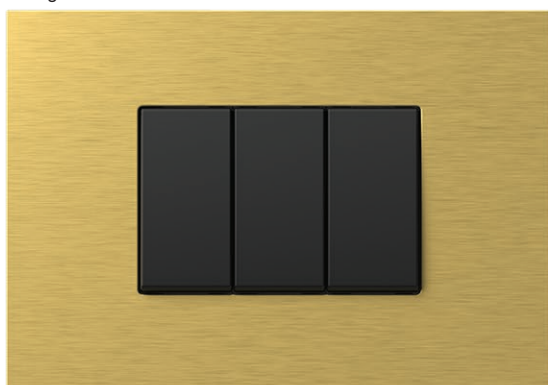

MZ zlata
gold