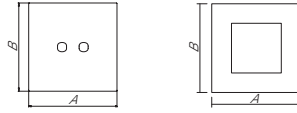

C O V E R P L A T E S E D G E O G

MODUL

EDGE

A x B

1/2M

92 x 92 mm

2M

92 x 92 mm

2x2M

163 x 92 mm

3x2M

234 x 92 mm

4x2M

305 x 92 mm

1/3M

132 x 92 mm

3M

132 x 92 mm

4M

154 x 92 mm

7M

222 x 92 mm

2/3M

132 x 92 mm