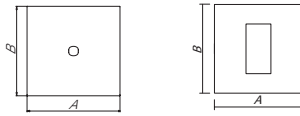

C O V E R P L A T E S E D G E O G

MODUL

EDGE

A x B

1/2M

92 x 92 mm

2M

92 x 92 mm

2x2M

163 x 92 mm

3x2M

234 x 92 mm

4x2M

305 x 92 mm

1/3M

132 x 92 mm

3M

132 x 92 mm

4M

154 x 92 mm

7M

222 x 92 mm

2/3M

132 x 92 mm