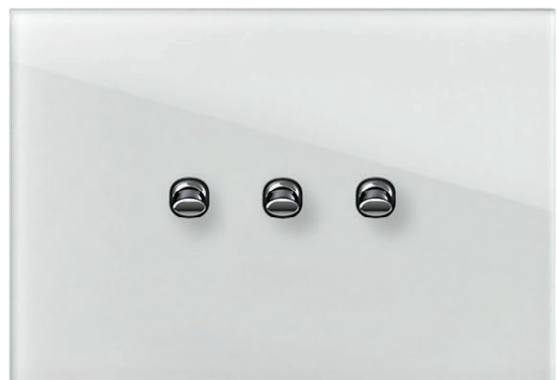

GL bela
glass light