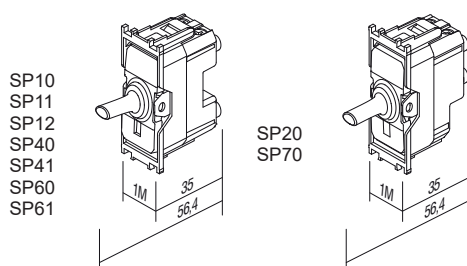

1M= 22,5 x 45