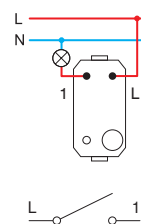

- SP12PC
- SP12PA
- SP12PB
- SP12PG

- stikalo
- 20A 250V~, tip SP12
- ustreza EN 60669-1
- vijačna pritrnitev vodnikov 1.5-2.5mm²
SWITCH 1WAY 20A 250V~ 1M
- switch
- 20A 250V~, type SP12
- in accordance with EN 60669-1
- screw contacts 1.5-2.5mm²