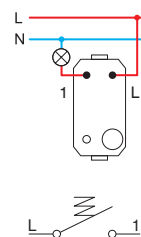

- SP11PC
- SP11PA
- SP11PB
- SP11PG

- tipkalo
- 16A 250V~, tip SP11
- ustreza EN 60669-1
- vijačna pritrnitev vodnikov 1.5-2.5mm²
PUSH BUTTON 1WAY 16A 250V~ 1M
- push button
- 16A 250V~, type SP11
- in accordance with EN 60669-1
- screw contacts 1.5-2.5mm²