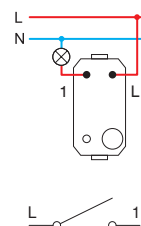

- SP10PC
- SP10PA
- SP10PB
- SP10PG

- stikalo
- 16AX 250V~, tip SP10
- ustreza EN 60669-1
- vijačna pritrnitev vodnikov 1.5-2.5mm²
SWITCH 1WAY 16AX 250V~ 1M
- switch
- 16AX 250V~, type SP10
- in accordance with EN 60669-1
- screw contacts 1.5-2.5mm²